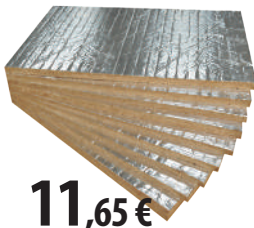

- 3,2 Kg/h
- 76 %
- 300 m<sup>3</sup>
- 50 cm
- 136 Kg

**720,00 €**

**Insertable de Leña**

14 kW max.  
452 x 695 x 520 mm.

**FUNDICIÓN**

Pida el certificado de calidad

**Pellet de máxima calidad DIN A1 Plus**  
saco de 15 kg.  
mayor poder calorífico  
alarga la vida de tu estufa  
sin residuos