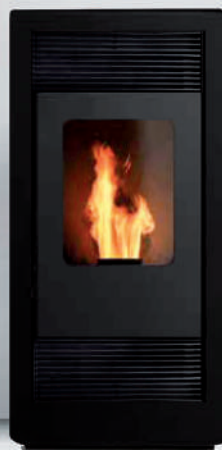

1199,00 €

Estufa de Pellet

11,5 kW max.
500 x 940 x 470 mm.

- 1,9 Kg/h
- 84,6 %
- 238 m³
- 28 h
- 120 Kg

1265,00 €

Estufa de Pellet

10 kW max.
430 x 1010 x 530 mm.

- 2 Kg/h
- 91,3 %
- 252 m³
- 25,5 h
- 91 Kg

1199,00 €

Estufa de Pellet

11,5 kW max.
500 x 940 x 470 mm.

- 1,9 Kg/h
- 84,6 %
- 238 m³
- 28 h
- 120 Kg

1499,00 €

Estufa de Pellet

8,4 kW max.
460 x 850 x 480 mm.

- 1,9 Kg/h
- 93,7 %
- 210 m³
- 23,5 h
- 68 Kg

1279,00 €

Estufa de Pellet

8,4 kW max.
460 x 910 x 480 mm.

- 1,7 Kg/h
- 93,7 %
- 210 m³
- 23,5 h
- 68 Kg

1620,00 €

Estufa de Pellet

12 kW max.
415 x 1040 x 530 mm.

- 2,5 Kg/h
- 91,3 %
- 308 m³
- 25,5 h
- 102 Kg